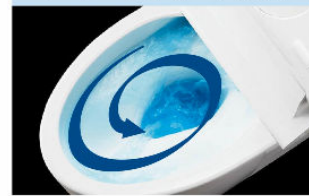

窓は参考例です。
0.5坪プラン (780×1,690mm) CG合成によるイメージ画像(壁:エコカラット)です。

機能一覧

キレイ機能	エコ機能	快適機能
ハイパーキラミック(ISO抗菌準拠)	超節水ECO5 (大5L、小3.8L)	フルオート便器洗浄(男子小洗浄なし)
パワーストリーム洗浄	スーパー節電	リモコン便器洗浄
鉢内スプレー	ワンタッチ節電(8h)	Wパワー脱臭
女性専用レディスノズル	電源スイッチ	暖房便座
スッキリノズルシャッター	洗浄機能	スローダウン便座
ノズルそうじ	おしり洗浄(泡ジェット洗浄)	便座ヒーターオートOFF
ノズルオートクリーニング	おしりワイド洗浄	着座センサー
ノズル先端着脱	おしりマッサージ洗浄	リモコン
キレイ便座	ビデ洗浄(泡沫ソフト)	点字対応 ※リモコンは対応なし
便フタワンタッチ着脱	ワイドビデ洗浄	
抗菌樹脂(ISO抗菌準拠)	ノズル位置調節	

カラーバリエーション

リモコンデザイン

壁リモコン

キレイ機能

パワーストリーム洗浄

強力な水流が便器鉢内のすみずみまで回り、少ない水でもしっかり汚れを洗い流します。

フチレス形状

フチを丸ごとなくし、サッとひと拭き、お掃除ラクラクです。

ハイパーキラミック

キズ、汚れに強く、銀イオンパワーで細菌の繁殖も抑えます。

キズ汚れに強い

高硬度のジルコンを釉薬の表面まで含んでいるので、キズがつきにくく、汚れの付着を軽減します。

汚物汚れに強い

トイレ手洗

ハンドル水栓

[0.4坪~]コンパクトでも掃除道具が収納。狭いトイレ空間をさらに充実活用できます。

便器の表面を濡らし、汚物汚れを付きにくくするのでお掃除もラクラク。

お掃除ラクラク

キレイ便座

サッとひと拭きした状態

従来便座

キレイ便座

汚れが入りやすいつぎ目がありません。新素材により気になる便座裏の汚れもサッとひと拭き、お掃除ラクラク。

ノズル先端着脱