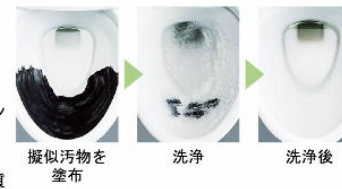

カラーバリエーション

リモコンデザイン

壁リモコン

キレイ機能

パワーストリーム洗浄

強力な水流が便器鉢内のすみずみまで回り、少ない水でもしっかり汚れを洗い流します。

フチレス形状

フチを丸ごとなくし、サッとひと拭き、お掃除ラクラクです。

ハイパーキラミック

キズ、汚れに強く、銀イオンパワーで細菌の繁殖も抑えます。

キズ汚れに強い

高硬度のジルコンを釉薬の表面まで含んでいるので、キズがつきにくく、汚れの付着を軽減します。

汚物汚れに強い

トイレ手洗

ハンドル水栓

[0.4坪~]コンパクトでも掃除道具が収納。狭いトイレ空間をさらに充実活用できます。

カラーバリエーション

WAW WAN LPW LPN LDW LDN LLW LLN LMW LMN

扉 WA LP LD LL LM

手洗器 BW1 BN8 BW1 BN8 BW1 BN8 BW1 BN8 BW1 BN8

コフレルスリム(壁付) ハンドル水栓タイプ
YL-DA82SCHB/WAW(色仮決)

停電対応

停電の際にも手動で便器の水を流すことができます。

鉢内スプレー

便器の表面を濡らし、汚物汚れを付きにくくするのでお掃除もラクラク。

お掃除ラクラク

キレイ便座

サッとひと拭きした状態

従来便座

キレイ便座

汚れが入りやすいつぎ目がありません。新素材により気になる便座裏の汚れもサッとひと拭き、お掃除ラクラク。

ノズル先端着脱