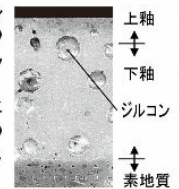

カラーバリエーション

リモコンデザイン

壁リモコン

キレイ機能

パワーストリーム洗浄

強力な水流が便器鉢内のすみずみまで回り、少ない水でもしっかり汚れを洗い流します。

フチレス形状

フチを丸ごとなくし、サッとひと拭き、お掃除ラクラクです。

ハイパーキラミック

キズ、汚れに強く、銀イオンパワーで細菌の繁殖も抑えます。

キズ汚れに強い

高硬度のジルコンを釉薬の表面まで含んでいるので、キズがつきにくく、汚れの付着を軽減します。

汚物汚れに強い

トイレ手洗

ハンドル水栓

[0.4坪~]コンパクトでも掃除道具が収納。狭いトイレ空間をさらに充実活用できます。