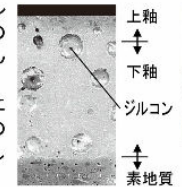

キズ汚れに強い

高硬度のジルコンを釉薬の表面まで含んでいるので、キズがつきにくく、汚れの付着を軽減します。