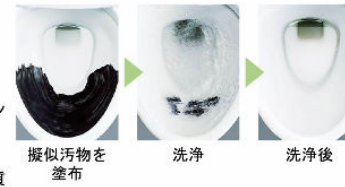

ベーシアシャワートイレ(フチレス)

INAX

機能一覧	
キレイ機能 ハイパーセラミック(ISO抗菌準拠) パワーSTREAM洗浄 女性専用レディスノズル スッキリノズルシャッター ノズルそうじ ノズルオートクリーニング ノズル先端着脱 キレイ便座 便フタワンタッチ着脱 抗菌樹脂(ISO抗菌準拠)	エコ機能 超節水ECO5(大5L、小3.8L) スーパー節電 ワンタッチ節電(8h) 電源スイッチ 洗浄機能 おしり洗浄(泡ジェット洗浄) おしりワイド洗浄 おしりマッサージ洗浄 ビデ洗浄(泡沫ソフト) ワイドビデ洗浄 ノズル位置調節
快適機能 パワー脱臭 暖房便座 スローダウン便座 便座ヒーターオートOFF 着座センサー リモコン 点字対応	リモコンデザイン

カラーバリエーション	リモコンデザイン
□ BW1 ピュアホワイト □ BN8 オリーブ □ LR8 ピンク □ BB7 ブルグレー	壁リモコン

キレイ機能

パワーSTREAM洗浄

強力な水流が便器鉢内のすみずみまわって、少ない水でもしっかり汚れを洗い流します。

フチレス形状

フチを丸ごとなくし、サッとひと拭き、お掃除ラクラクです。

ハイパーセラミック

キズ、汚れに強く、銀イオンパワーで細菌の繁殖も抑えます。

キズ汚れに強い

高硬度のジルコンを釉薬の表面まで含んでいるので、キズがつきにくく、汚れの付着を軽減します。

汚物汚れに強い

紙巻器

タオルリング

パワー脱臭

着座すると自動で脱臭。

キレイ便座

汚れが入りやすいつぎ目がありません。新素材により気になる便座裏の汚れもサッとひと拭き、お掃除ラクラク。

しっかりエコ

エコロジーでエコノミー。大切な水をムダなく賢く節約します。

ECO5

大洗浄5L、小洗浄3.8Lの「超節水ECO5トイレ」。従来品※(大13L)と比べ約**69%**の節水を実現。**2日でおフロ1杯分以上(280L)**節約できます。また、水道料金なら年間約**13,800円**もお得です。

※1989~2001年発売品

2日でおフロ1杯以上の節水効果
(おフロ1杯を180Lで計算)

従来品(1989~2001年発売品) [大13L]
ECO5便器 [大5L/小3.8L]

年間約**13,800円**節約できます。

[試算条件]4人家族(男性2人、女性2人)が大1回/人・日、小3回/人・日使用した場合で算出。[引用元]省エネ・防犯住宅推進アプローチャック[単価]上下水道:265円/m³(税込)

コンパクトなフォルム

コンパクト設計の奥行760mmなので、空間をより広々でき、ゆとりを生み出します。

手洗しやすいフォルム

手の洗いやすさを考えた、広くて深い手洗鉢です。

スッキリノズルシャッター

使わないときはノズルを収納。男子小用時などの汚れの心配もなく、ノズルはいつも清潔。シャッターは着脱可能なので、お手入れも簡単です。

女性専用「レディスノズル」

LIXILはノズルが2本。おしり洗浄用ノズルとは別に、女性にやさしいビデ洗浄用ノズルを搭載しました。

◆お願い
・商品によっては、改良などにより仕様、寸法、カラーなどに多少の変更が生じる場合がありますのでご了承ください。
・商品写真は印刷のため、現物と若干異なりますので、実際の商品見本でお確かめください。
・商品写真は参考例です。実際に花瓶や小物等を置かれる場合は、落下等の事故がないように取り扱いご注意ください。
・表示価格は、商品代だけのメーカー希望小売価格で、取付費・工事費、消費税、セット写真の小物など別途ご負担をお願いいたします。
・掲載内容及び写真・図版の無断転載はたくお断りします。(許可なく転載・流用した場合、損害賠償が発生します。)

株式会社 LIXIL

YYCNBC00012-06