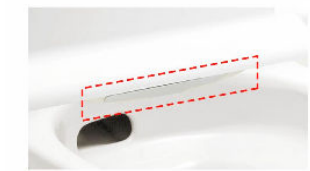

スッキリノズルシャッター

使わないときはノズルを収納。男子小用時などの汚れの心配もなく、ノズルはいつも清潔。シャッターは着脱可能なので、お手入れも簡単です。